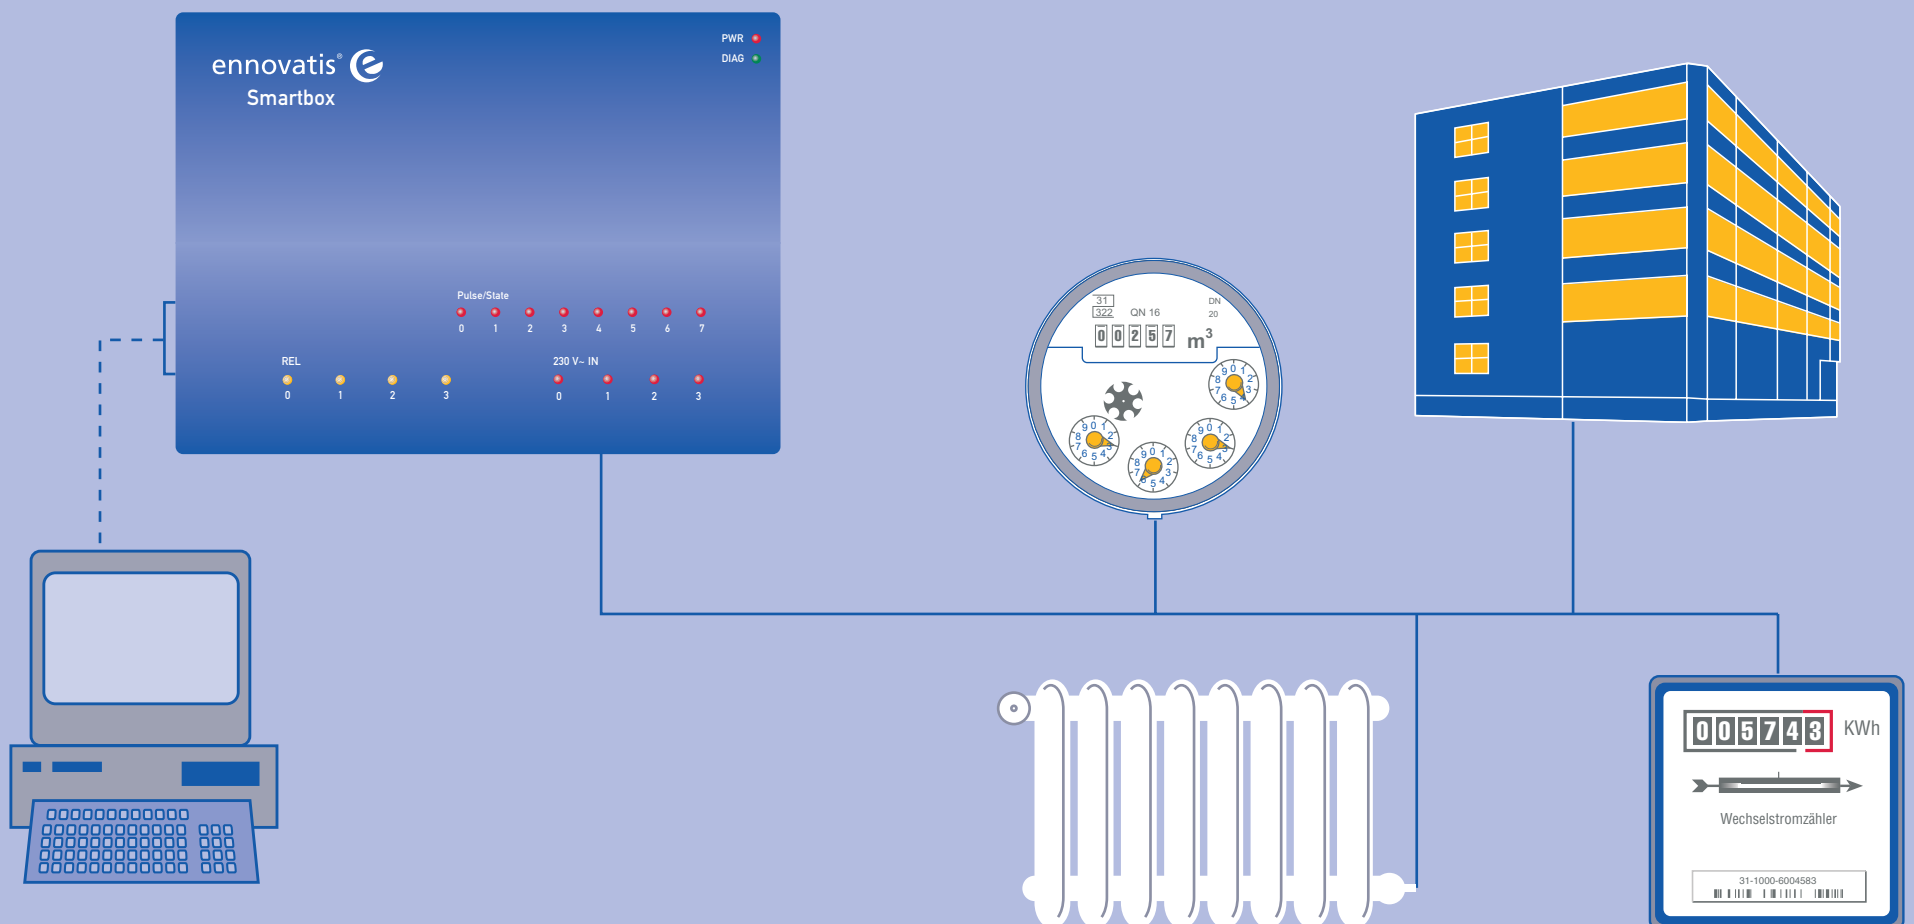

Eine für alles, alles für eine:
Die ennovatis Smartbox lässt sich problemlos in die vorhandene Infrastruktur integrieren.

Die ennovatis Smartbox schont Ihre Investitionen in die Gebäudetechnik.

Die Smartbox ist so konzipiert, dass sie in alle bestehenden Infrastrukturen integriert werden kann.

Sie ist einfach zu installieren und ein echtes Kommunikationstalent. Ob Netzwerk, Modem oder GSM: die Smartbox kann mit allen.

Die ennovatis Smartbox sammelt und verarbeitet die gesamten Energiedaten eines Gebäudes vor Ort und gibt sie zur detaillierten Verarbeitung weiter. Mit einem einzigen System können Sie jetzt alle Ihre vorhandenen Subsysteme zur Energieverbrauchskontrolle und -steuerung miteinander vernetzen. Das vereinfacht Arbeitsabläufe, bringt Transparenz in die Verbrauchsabrechnungen und ist erheblich preiswerter als mehrere Einzellösungen.

Was nicht nur komfortabel, investitionsschützend und personal-schonend ist. Sondern auch einzigartig: Die ennovatis Smartbox ist Teil des ersten und einzigen Systems, das alle Funktionen für ein effizientes und lückenloses Gebäudeenergiemanagement in einer Komplettlösung integriert. Eine kostengünstige Komplettlösung statt vieler Einzelsysteme.